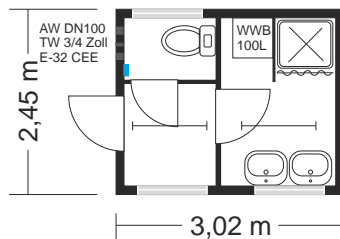

## Damen

SC25 Sanitärcontainer für Damen

- Ausstattung:
- 2 WC -Kabinen
  - 2 Duschkabinen
  - 5 Waschbecken
  - 200 Liter Warmwasserboiler
  - Kleiderhakenleiste (8 Haken)
  - 1 E-Verteilung(Fi-Schutzs.+Si.-Autom.)
  - 1 E-Licht, E-Heizung
  - 1 E-Ventilator
  - 1 E-Anschluss 380V 32A CEE

SC10 Sanitärcontainer für Damen

- Ausstattung:
- 1 WC - Kabine
  - 1 Duschkabine
  - 2 Waschbecken
  - 100 Liter Warmwasserboiler
  - Kleiderhakenleiste (8 Haken)
  - 1 E-Licht, E-Heizung
  - 1 E-Ventilator
  - 1 E-Verteilung(Fi-Schutzs.+Si.-Autom.)
  - 1 E-Anschluss 380V 32A CEE