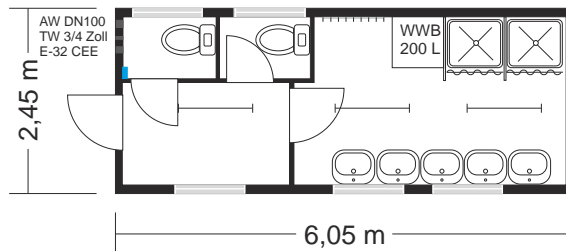

## Damen

SC25 Sanitärcontainer für Damen

- Ausstattung:
- 2 WC -Kabinen
  - 2 Duschkabinen
  - 5 Waschbecken
  - 200 Liter Warmwasserboiler
  - Kleiderhakenleiste (8 Haken)
  - 1 E-Verteilung(Fi-Schutzs.+Si.-Autom.)
  - 1 E-Licht, E-Heizung
  - 1 E-Ventilator
  - 1 E-Anschluss 380V 32A CEE

SC10 Sanitärcontainer für Damen

- Ausstattung:
- 1 WC - Kabine
  - 1 Duschkabine
  - 2 Waschbecken
  - 100 Liter Warmwasserboiler
  - Kleiderhakenleiste (8 Haken)
  - 1 E-Licht, E-Heizung
  - 1 E-Ventilator
  - 1 E-Verteilung(Fi-Schutzs.+Si.-Autom.)
  - 1 E-Anschluss 380V 32A CEE