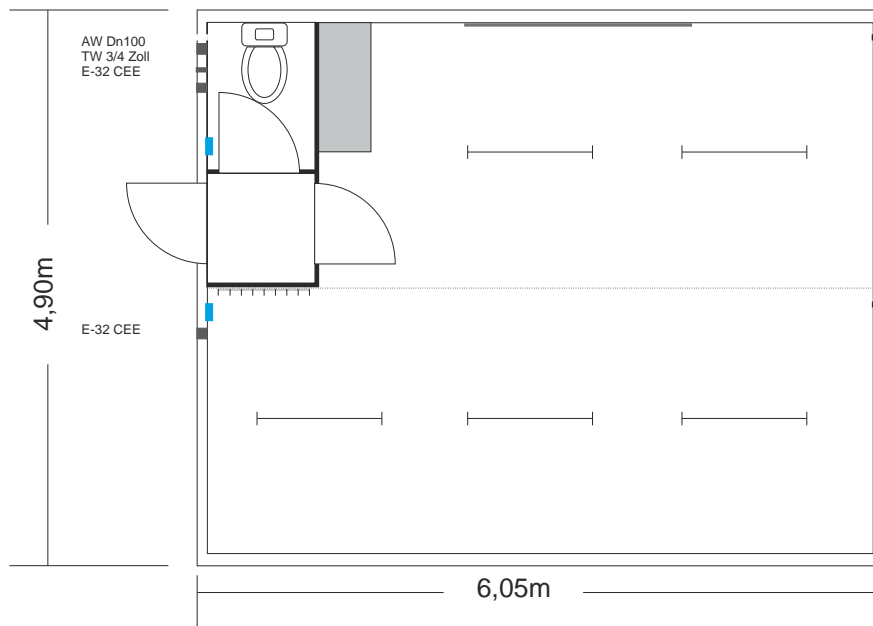

## DC Bürocontainer

### Ausstattung:

- 1 Miniküche
- 1 Pinnwand
- 1 Toilette
- Medienkanäle für Telefon und EDV
- Kleiderhakenleiste (8 Haken)
- 2 Rolladen
- 2 E-Verteilung (Fi-Schutzs.+Si.-Autom.)
- E-Licht, E-Heizung
- 2 E-Ventilator
- 2 E-Anschluss 380V 32A CEE