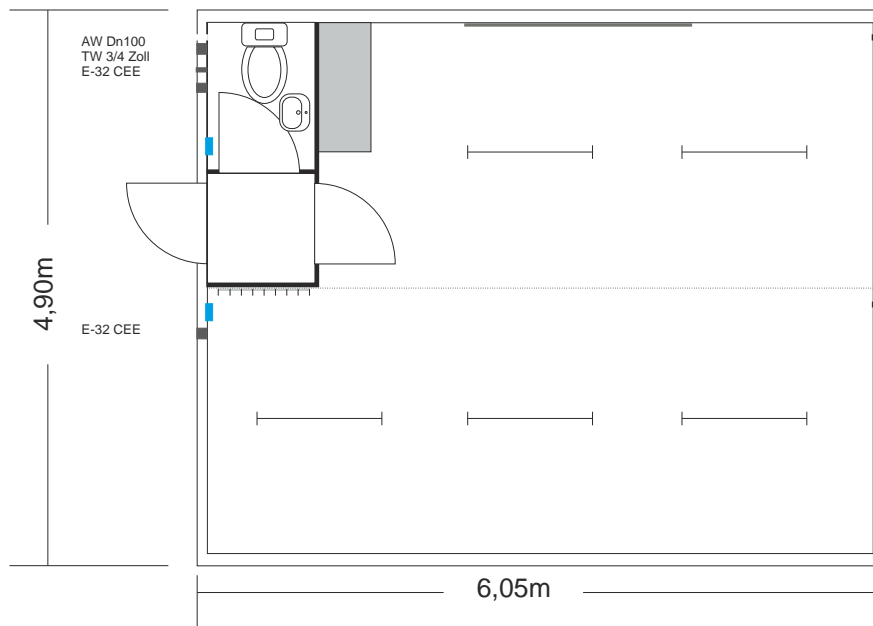

DC-1 Bürocontainer

Ausstattung:

- 1 Miniküche
- 1 Pinnwand
- 1 Toilette mit Handwaschbecken
- Medienkanäle für Telefon und EDV
- Kleiderhakenleiste (8 Haken)
- 2 Rolladen
- 2 E-Verteilung (Fi-Schutzs.+Si.-Autom.)
- E-Licht, E-Heizung
- 2 E-Ventilator
- 2 E-Anschluss 380V 32A CEE